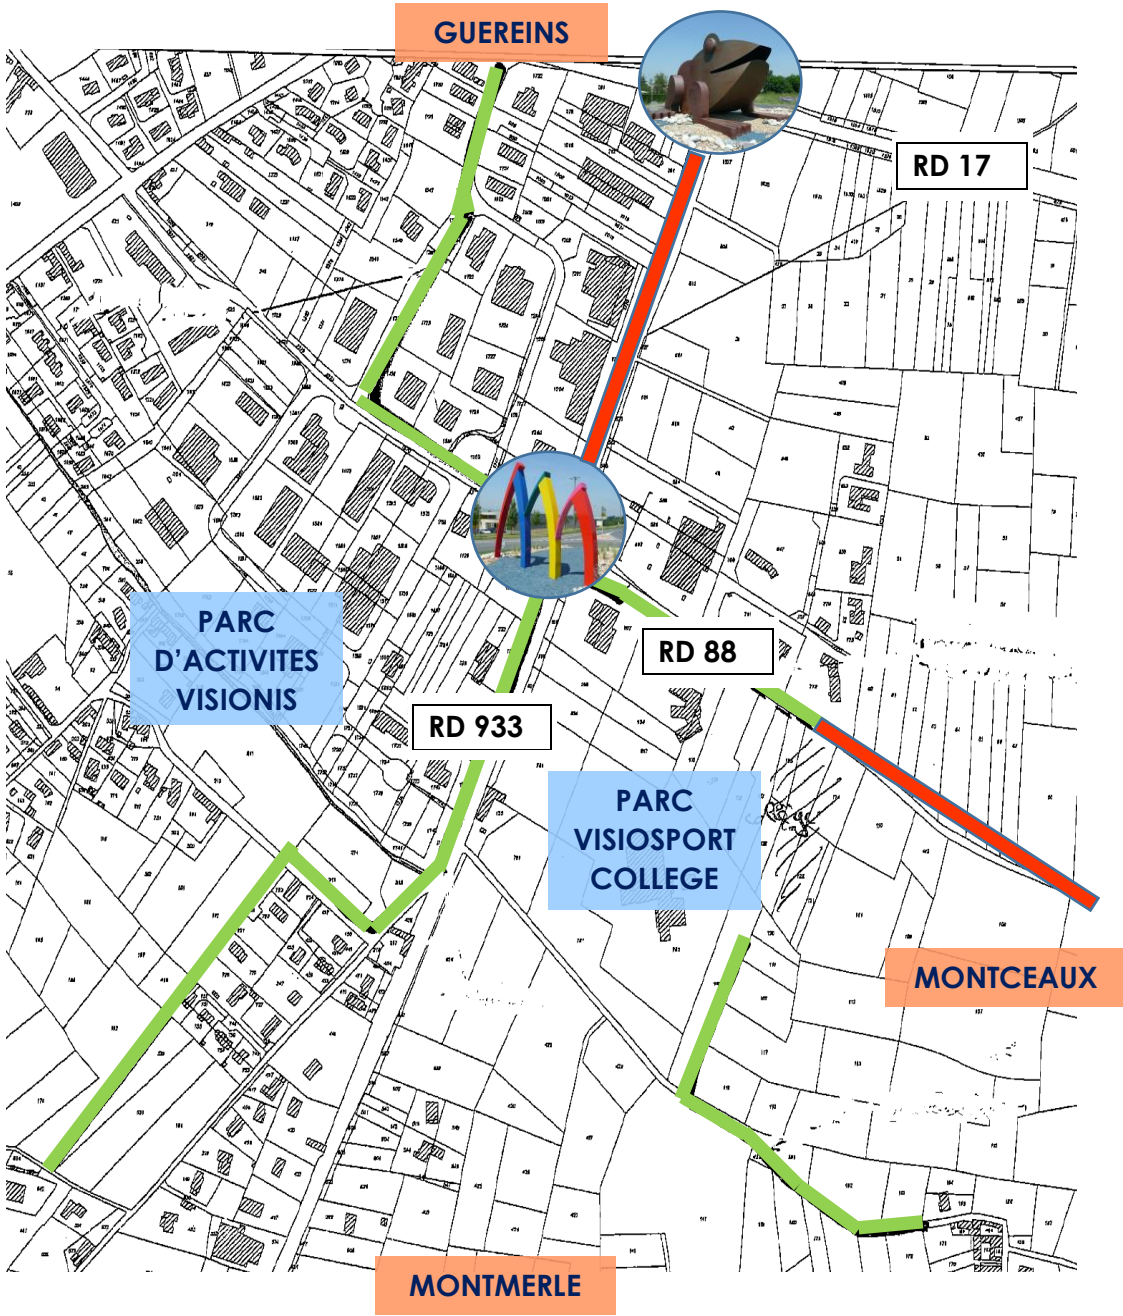

**SCHÉMA LIAISONS MODE DOUX 2022**  
**COMMUNAUTE DE COMMUNES VAL DE SAÔNE CENTRE**

 : Projet nouvelles liaisons

 : Liaisons existantes